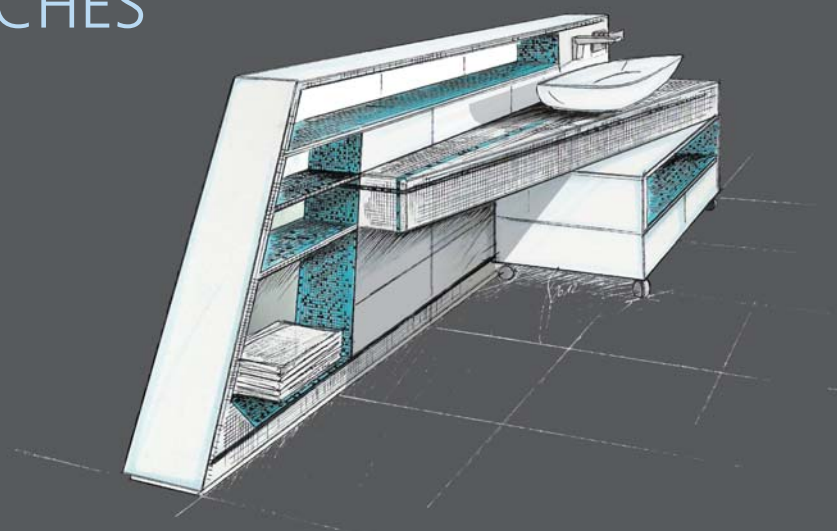

Une séparation pour les WC ? Avec les panneaux de construction wedi, disponibles dans différentes hauteurs et épaisseurs, concrétisez votre idée de façon simple et rapide pour votre salle de bain.

Envie de formes courbes ? Avec le panneau de construction BA Construct de wedi, il est possible de réaliser des formes insolites en un tour de main, et ce, également à l'extérieur de la salle de bain.

# IDÉES D'AGENCEMENTS

Qu'il s'agisse de constructions murales ou au sol, de cloisons, de supports, de lavabos, de douches à l'italienne, etc., les panneaux de construction wedi sont robustes, polyvalents et imperméables, et constituent la sous-structure idéale pour toutes les idées ou presque.

# ÉTAGÈRES ET NICHES

Inutile d'avoir la plus belle salle de bain design si elle n'est pas fonctionnelle. Avec les produits wedi, des supports niches et étagères créent des espaces de rangement et confèrent au design le côté pratique indispensable. Qu'il s'agisse de modèles intégrés au mur ou de modèles autoportants, la créativité n'a ici aucune limite.