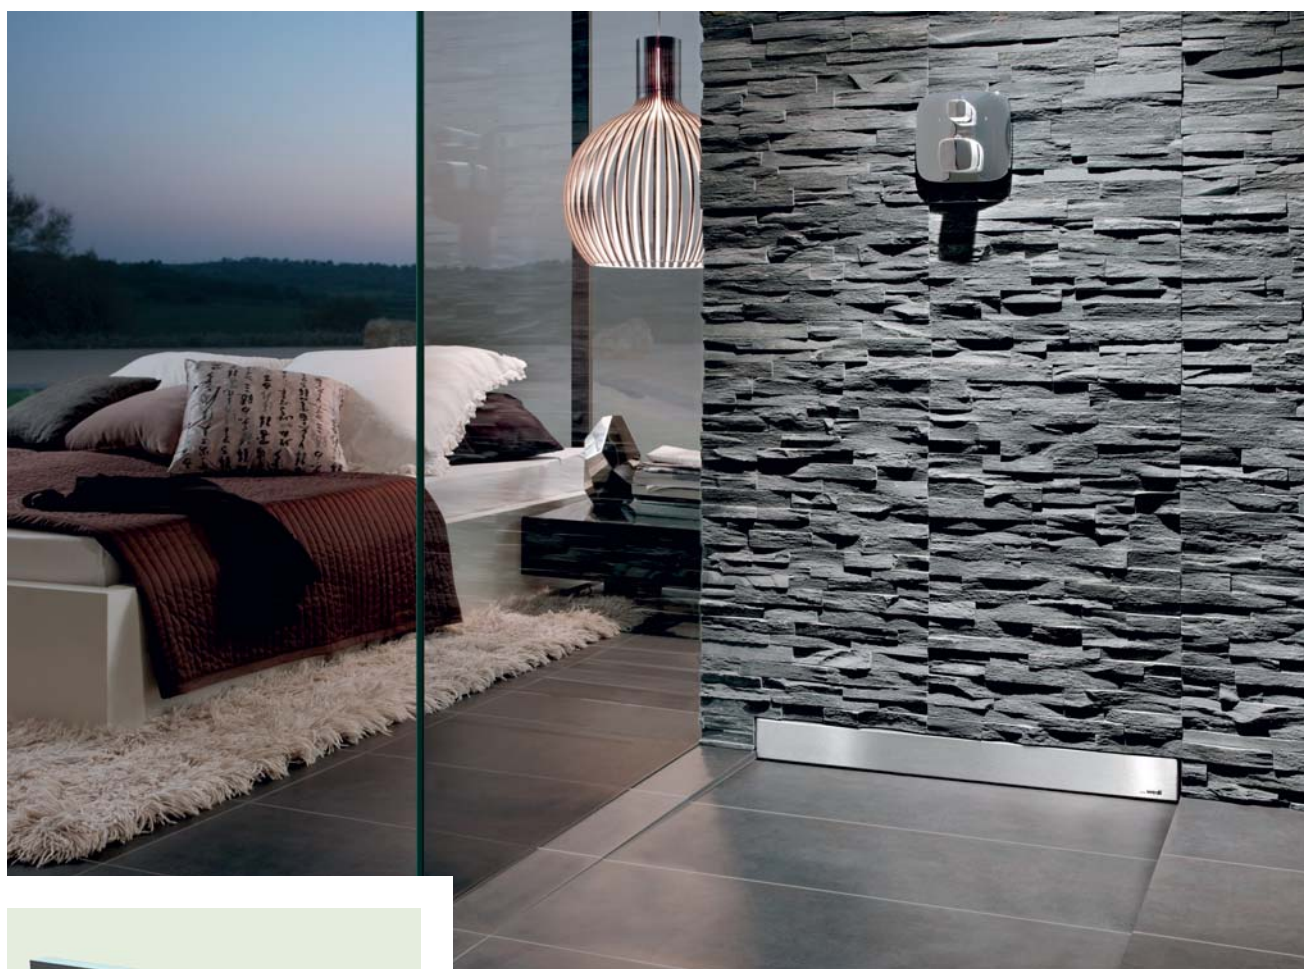

## LAVABOS ET SUPPORTS

**W**edi I-Board n'est pas seulement le panneau d'installation fixe et prêt à monter pour l'habillage des WC ; en raison de sa stabilité, il peut également être utilisé en tant que mur de séparation, et créer ainsi des surfaces de rangement supplémentaires dans l'espace dédié aux WC.

Écoulements muraux | Écoulements linéaires | Écoulements avec grilles classiques | Banquettes

Le module Riolito Discreto est une idée originale de wedi pour installer un écoulement mural esthétique. La surface est, au choix, en acier inoxydable ou à carrelé. Le nettoyage est simple et rapide et l'ensemble du système en lien avec le receveur wedi Riolito est 100 % étanche.