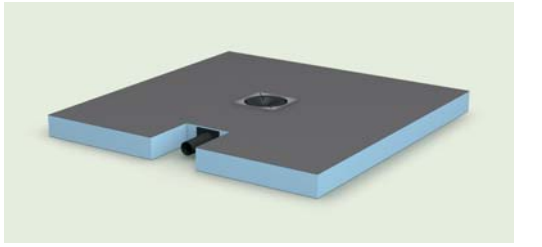

En tant que douche la plus plate du monde, le wedi Fundo Plano constitue le produit phare pour les rénovations de tout type.