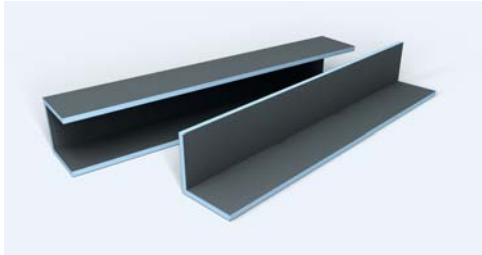

# LAVABOS ET SUPPORTS

Les systèmes de lavabos réalisés avec les panneaux de construction wedi peuvent adopter toutes les formes, formes et dimensions que vous souhaitez. Ils sont robustes et présentent une utilisation très polyvalente en tant que structure prête à carrelier.

Écoulements muraux | Écoulements linéaires | Écoulements avec grilles classiques | Banquettes

Le module Riolito Discreto est une idée originale de wedi pour installer un écoulement mural esthétique. La surface est, au choix, en acier inoxydable ou à carrelé. Le nettoyage est simple et rapide et l'ensemble du système en lien avec le receveur wedi Riolito est 100 % étanche.