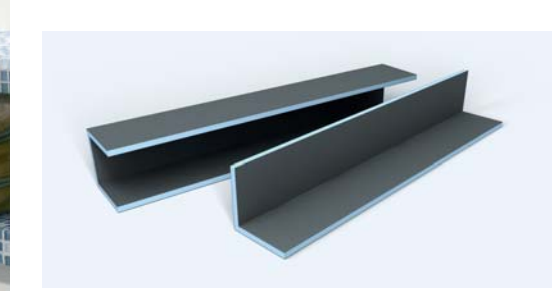

Les étagères prêtes à monter se posent de façon sûre et rapide avec ces produits wedi. Ceci étant, les coffres d'habillage wedi Mensolo-U et L sont aussi utilisés comme supports de rangement qu'en tant que modules d'habillage.

Dans la douche également, les étagères et les niches sont extrêmement appréciées, et s'avèrent très pratiques. Outre l'espace supplémentaire offert pour les accessoires de toute sorte, le design et l'éclairage peuvent venir souligner le style.