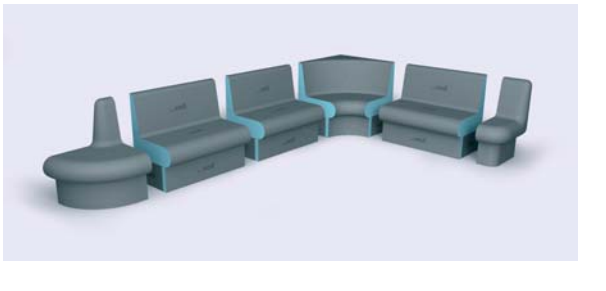

Les gammes Comoda et Bellina de wedi offrent des banquettes Bien-être modulables. Chaque module peut également être utilisé seul. Ainsi, vous obtenez des surfaces d'assise qui correspondent exactement à l'espace dont vous disposez.