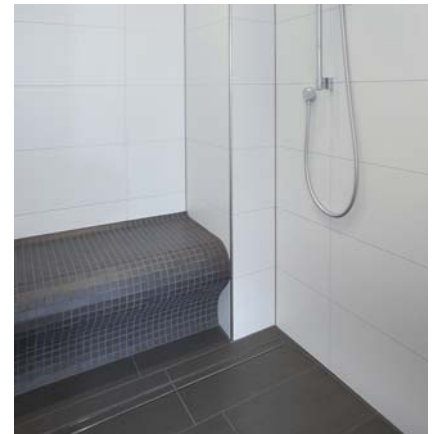

## LAVABOS ET SUPPORTS

**W**edi I-Board n'est pas seulement le panneau d'installation fixe et prêt à monter pour l'habillage des WC ; en raison de sa stabilité, il peut également être utilisé en tant que mur de séparation, et créer ainsi des surfaces de rangement supplémentaires dans l'espace dédié aux WC.

Écoulements muraux | Écoulements linéaires | Écoulements avec grilles classiques | Banquettes

Le module Riolito Discreto est une idée originale de wedi pour installer un écoulement mural esthétique. La surface est, au choix, en acier inoxydable ou à carrelé. Le nettoyage est simple et rapide et l'ensemble du système en lien avec le receveur wedi Riolito est 100 % étanche.

Les receveurs wedi pour douche italienne disposent déjà d'une pente intégrée. Les versions représentées ici, Riolito et Riofino, séduisent également par leur système d'écoulement linéaire.

**E**n tant que douche la plus plate du monde, le wedi Fundo Plano constitue le produit phare pour les rénovations de tout type.