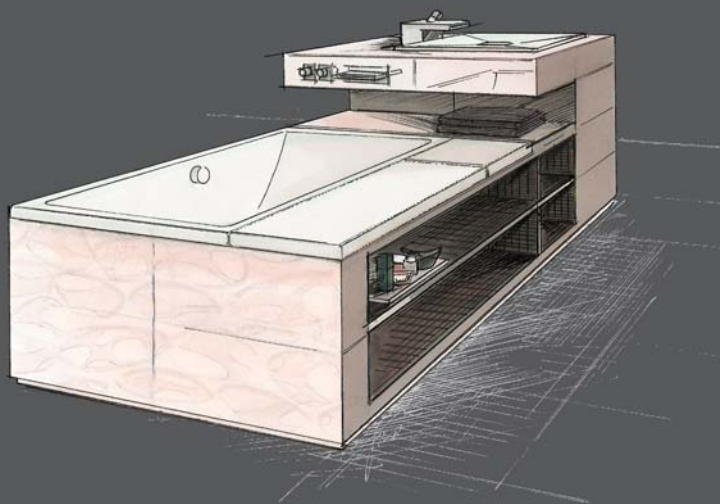

BAIGNOIRES

Dans la salle de bain, la baignoire est l'élément qui offre toujours les meilleurs moments de détente. Mais à quoi doit-elle ressembler ? Carrelée, encastrée dans le sol, ou autoportante ? wedi a développé une gamme de solutions en vue de la mise en œuvre de ces différentes possibilités. Toujours en suivant un objectif : intégrer la baignoire de façon esthétique dans le concept d'aménagement de l'espace.

Baignoires autoportantes | Habillages de baignoires | Baignoires encastrées