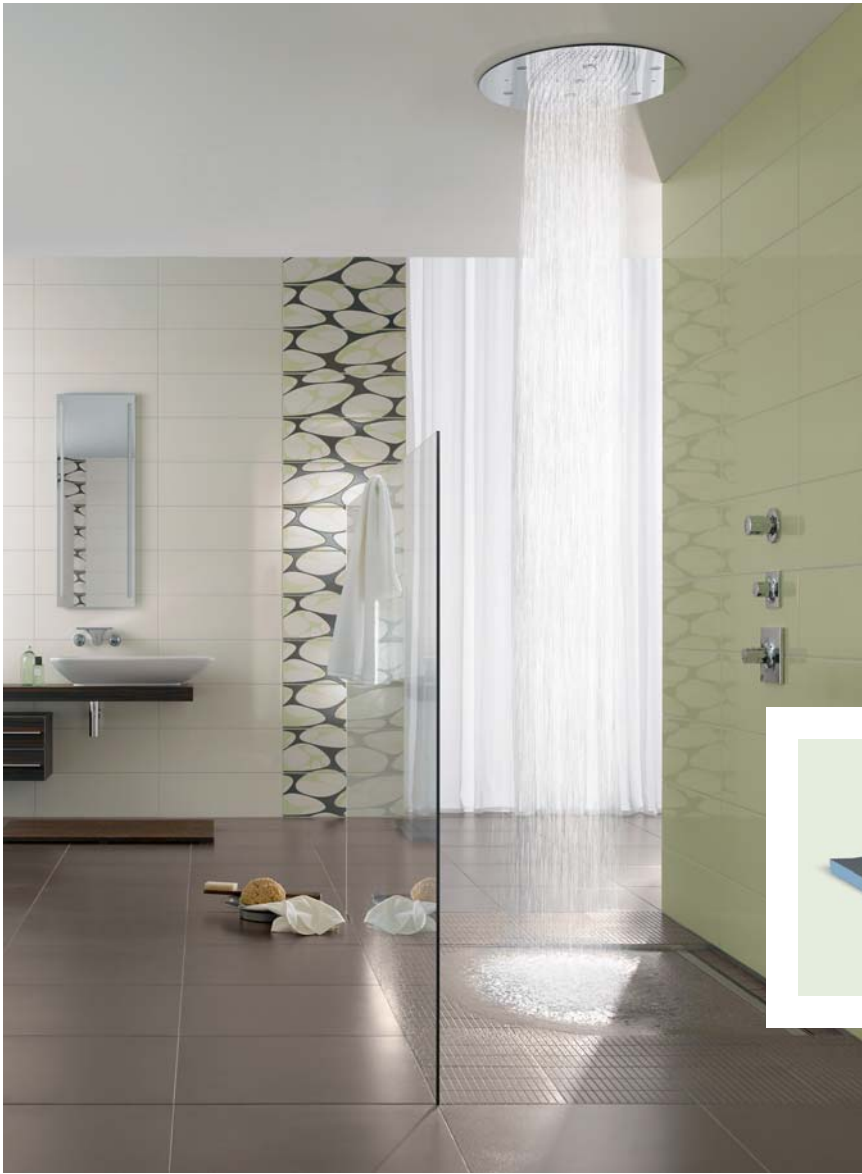

## LAVABOS ET SUPPORTS

**W**edi I-Board n'est pas seulement le panneau d'installation fixe et prêt à monter pour l'habillage des WC ; en raison de sa stabilité, il peut également être utilisé en tant que mur de séparation, et créer ainsi des surfaces de rangement supplémentaires dans l'espace dédié aux WC.

# DOUCHES À L'ITALIENNE

Les douches à l'italienne sont devenues l'élément incontournable de chaque nouvelle salle de bain. Ceci étant, wedi propose différentes solutions au regard de la qualité et du design. wedi vous apporte toute son expérience et vous garantit les solutions les plus design.

Écoulements muraux | Écoulements linéaires | Écoulements avec grilles classiques | Banquettes

Le module Riolito Discreto est une idée originale de wedi pour installer un écoulement mural esthétique. La surface est, au choix, en acier inoxydable ou à carrelé. Le nettoyage est simple et rapide et l'ensemble du système en lien avec le receveur wedi Riolito est 100 % étanche.

Les receveurs wedi pour douche italienne disposent déjà d'une pente intégrée. Les versions représentées ici, Riolito et Riofino, séduisent également par leur système d'écoulement linéaire.

**E**n tant que douche la plus plate du monde, le wedi Fundo Plano constitue le produit phare pour les rénovations de tout type.