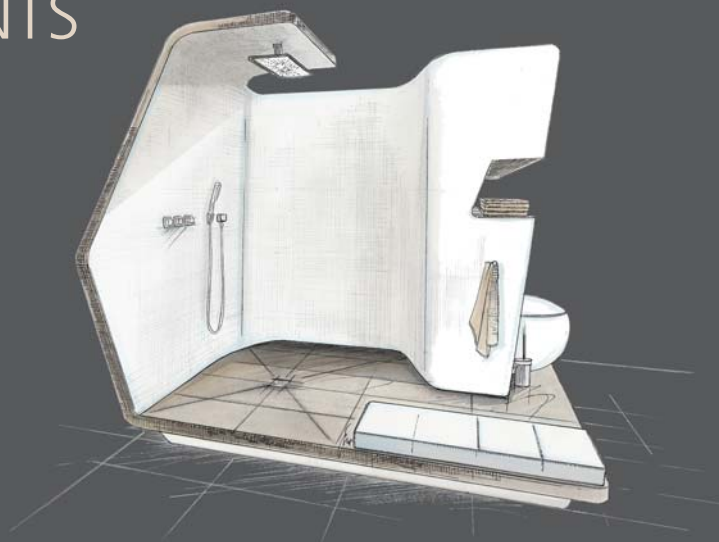

IDÉES D'AGENCEMENTS

Les surfaces murales et au sol constituent plus de 50 % de la surface totale de la salle de bain. Cependant, le centre de l'attention ne se porte souvent que sur la conception de leur surface avec du carrelage. wedi propose différentes possibilités d'intégrer ces grandes surfaces au concept d'aménagement de l'espace dans son ensemble.

Cloisons de séparation avec rétro-éclairage, cloisons pour diviser l'espace, parois occultantes pour les WC ou estrades originales – avec wedi, la richesse d'idées ne connaît pas de limites.

Cloisons | Parois occultantes | Cloisons de séparation | Formes murales créatives | Estrades | Habillages